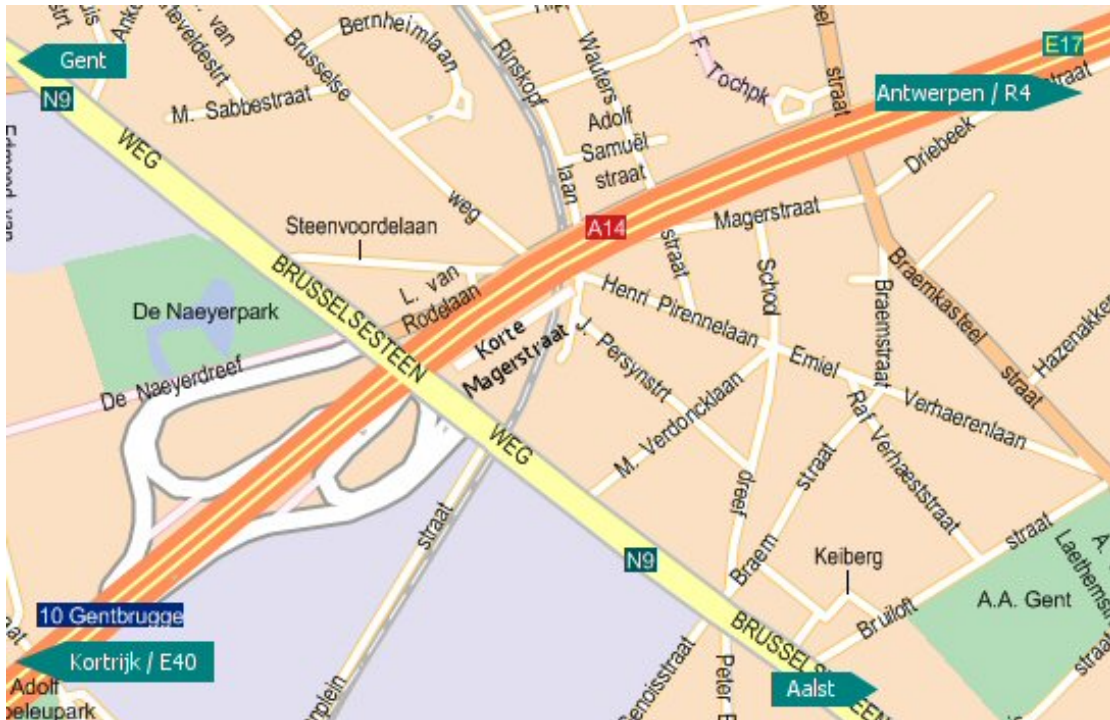

Komende van Brussel ▾

Komende van Brussel of Oostende via de E40 autosnelweg neemt u in de buurt van Gent op het klaverblad te Zwijnaarde de E17 richting Antwerpen. Na ± 2,5km neemt u afrit 10 Gentbrugge. Op het einde van de afrit neem u de N9 richting Gent. Sla aan de eerste verkeerslichten rechts af. U rijdt nu parallel met de E17 op de 'Land van Rodelaan'. Op uw rechterkant zal u onze kantoren zien liggen. Sla na ongeveer 100m rechtsaf. Na 30m vindt u op uw rechterkant een smal baantje, de 'Korte Magerstraat'. Onze kantoren bevinden zich enkele meters verder op uw linkerkant.

Komende van Kortrijk ▾

Enmaal het klaverblad te Zwijnaarde in de buurt van Gent gepasseerd neemt u na ongeveer 2,5km afrit 10 Gentbrugge. Op het einde van de afrit neem u de N9 richting Gent. Sla aan de eerste verkeerslichten rechts af. U rijdt nu parallel met de E17 op de 'Land van Rodelaan'. Op uw rechterkant zal u onze kantoren zien liggen. Sla na ongeveer 100m rechtsaf. Na 30m vindt u op uw rechterkant een smal baantje, de 'Korte Magerstraat'. Onze kantoren bevinden zich enkele meters verder op uw linkerkant.

Komende van Antwerpen ▾

Komende via de E17 van Antwerpen richting Gent neem u in de buurt van Gent afrit 10 Gentbrugge. Op het einde van de afrit rijdt u aan de verkeerslichten rechtuit, de N9 over. U rijdt nu parallel met de E17 op de 'Land van Rodelaan'. Op uw rechterkant zal u onze kantoren zien liggen. Sla na ongeveer 100m rechtsaf. Na 30m vindt u op uw rechterkant een smal baantje, de 'Korte Magerstraat'. Onze kantoren bevinden zich enkele meters verder op uw linkerkant.